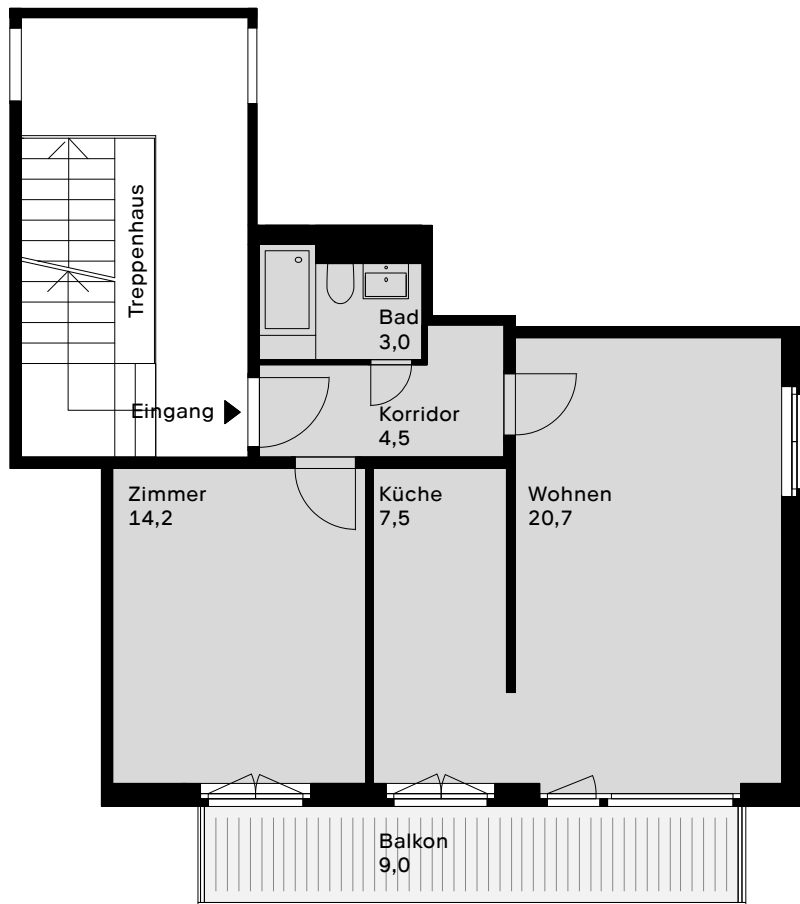

Knospenweg 6, 8, Lyss

Adresse	Knospenweg 6, 3250 Lyss	Objekt-Nummer	26603.04.4021
Objekt	2-Zimmer-wohnung	Fläche (VMF)	ca. 50.0 m ²
Lage	2.Obergeschoss		

Situation

Schnitt

Übersicht

Grundriss

M 1:100

0m 1 2 3 4 5