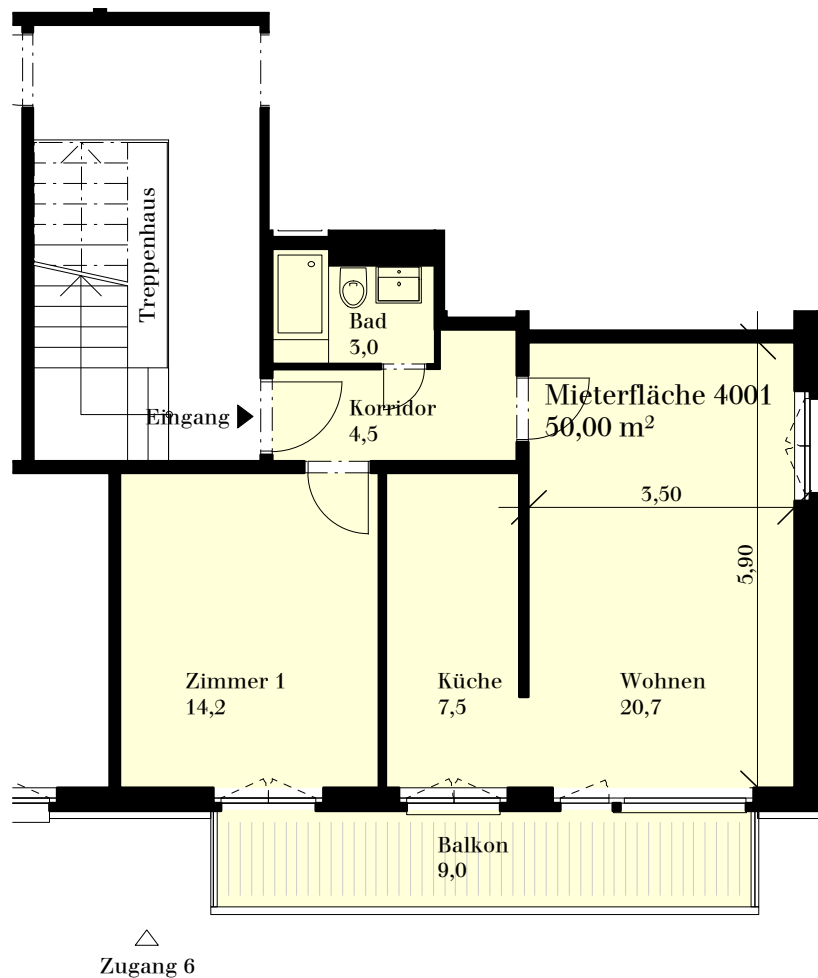

Liegenschaft	Knospenweg 6/8, 3250 Lyss
Haus	6
Lage	Erdgeschoss
Objekt	Wohnung
Fläche	ca. 50,00 m <sup>2</sup>
Objekt-Nummer	96603.04.4001

Situation

Schnitt

Übersicht

Grundriss  
 Massstab 1:100

△  
 Zugang 6