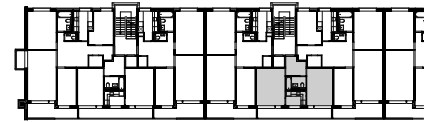

Adresse	Lyss-Strasse 67, 2560 Nidau	Fläche	ca. 42.5 m ²
Objekt	2.5-Zimmer-Wohnung	Objekt-Nummer	26602.06.6022
Lage	2. Obergeschoss	Keller	—

Situation

Schnitt

Übersicht

Grundriss