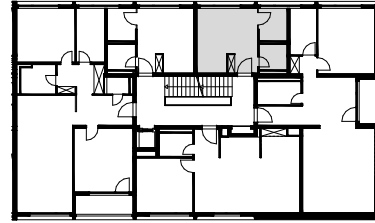

Adresse	Silbergasse 4, 2502 Biel	Objekt-Nummer	26601.04.4041
Objekt	1.0 - Zimmerwohnung	Fläche (VMF)	22.5 m <sup>2</sup>
Lage	4. Obergeschoss	Keller	- m <sup>2</sup>

Situation

Schnitt

Übersicht

Grundriss