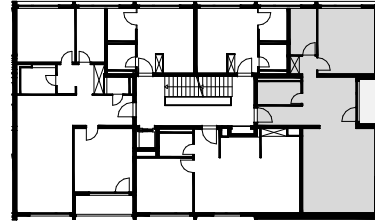

Adresse	Silbergasse 4, 2502 Biel	Objekt-Nummer	26601.04.4022
Objekt	2.5 - Zimmerwohnung	Fläche (VMF)	66.5 m ²
Lage	2. Obergeschoss	Keller	- m ²

Situation

Schnitt

Übersicht

Grundriss