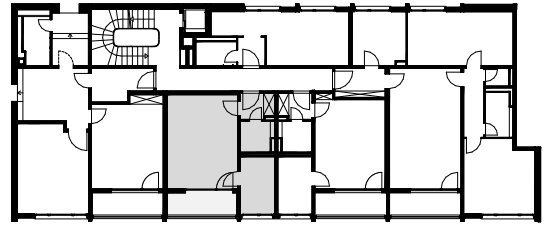

Adresse	Hans-Hugi-Strasse 7, 2502 Biel	Objekt-Nummer	26601.02.2024
Objekt	1.0 - Zimmerwohnung	Fläche (VMF)	31.0 m ²
Lage	2. Obergeschoss	Keller	- m ²

Situation

Schnitt

Übersicht

Grundriss