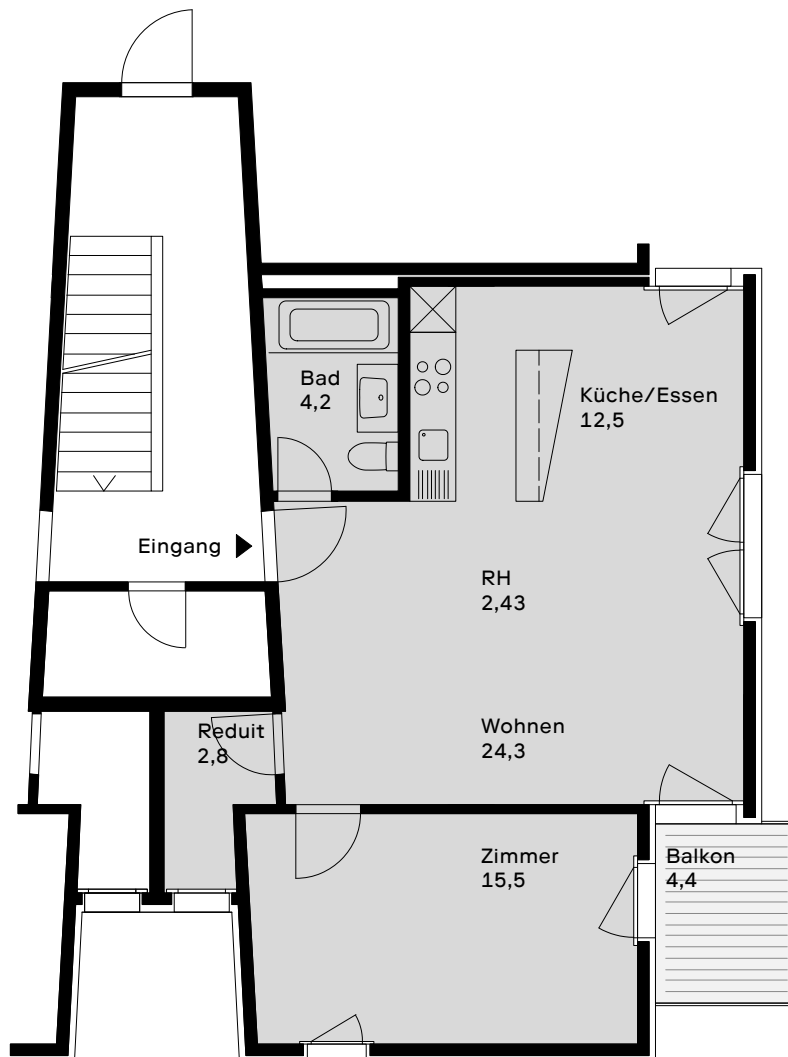

Höheweg 14, 18, 20, Münchenbuchsee

Adresse	Höheweg 18, 3053 Münchenbuchsee	Objekt-Nummer	26107.03.3013
Objekt	2.5-Zimmer-wohnung	Fläche (VMF)	ca. 59.9 m ²
Lage	1.Obergeschoss		

Situation

Schnitt

Übersicht

Grundriss

M 1:100