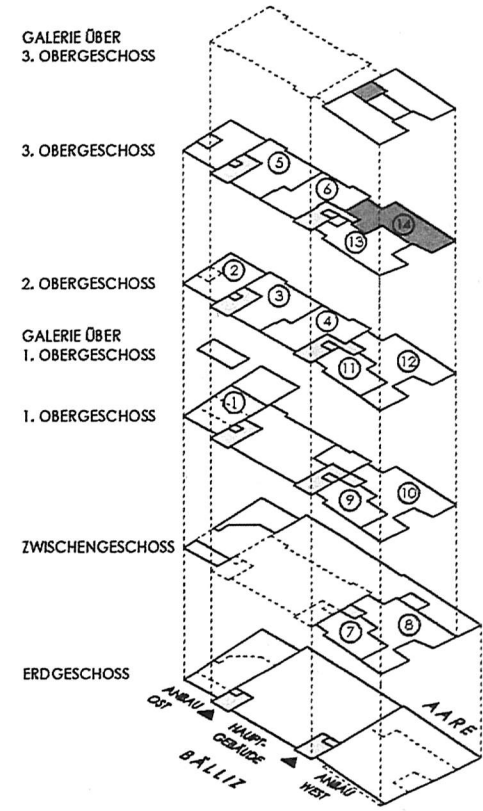

Grundriss Galerie über 3. Obergeschoss

Bälliz 60/60A, Thun
 3. Obergeschoss und
 Galerie über 3. Obergeschoss
 Grundriss Wohnung Nr. 14
 Netto-Mietfläche 152 m²

Masstab 1:100