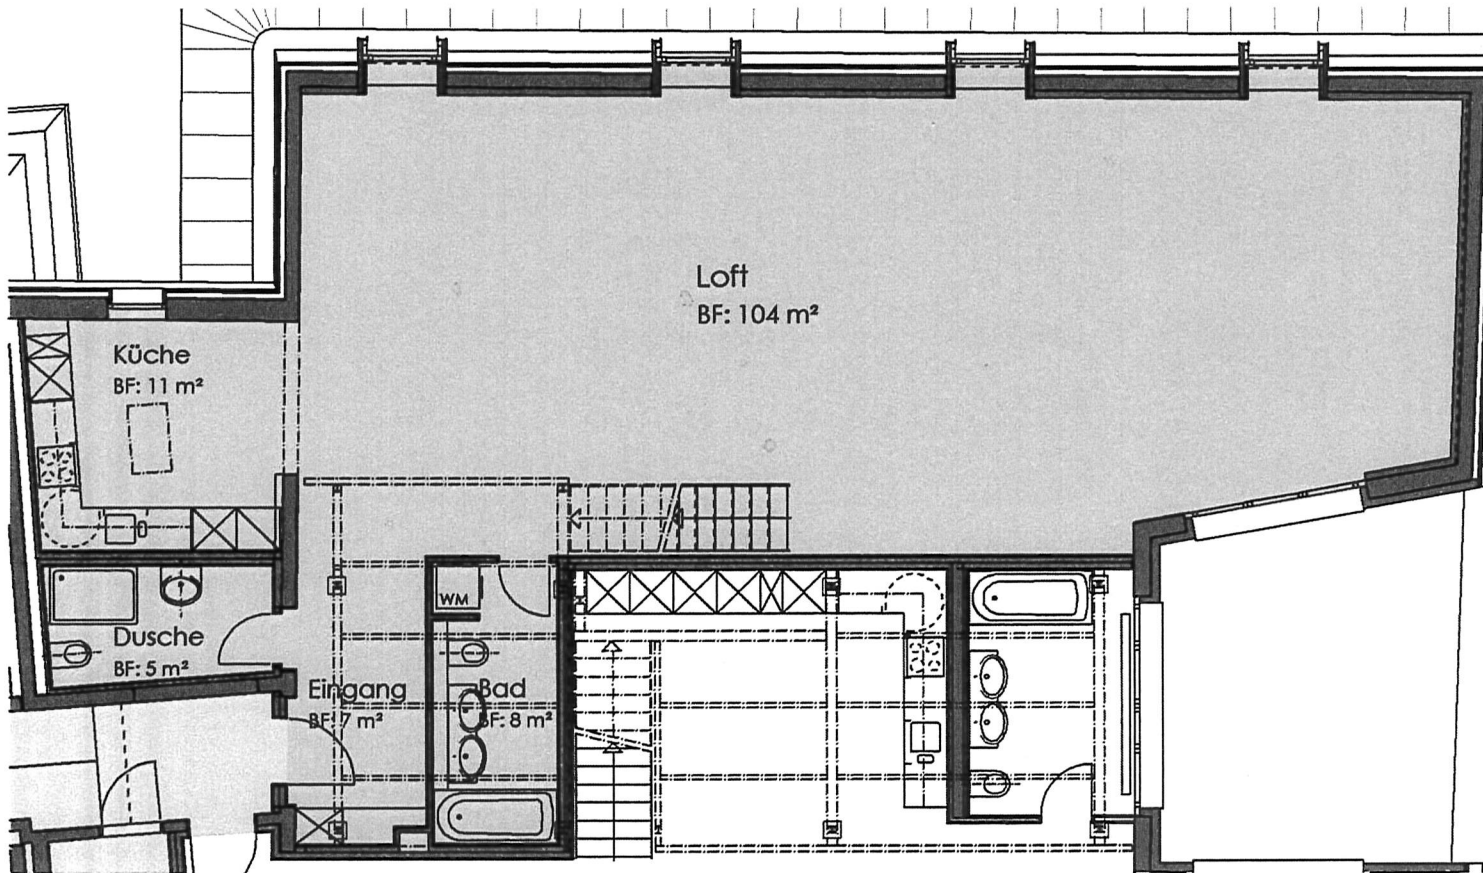

Grundriss Galerie über 3. Obergeschoss

Bälliz 60/60A, Thun
 3. Obergeschoss und
 Galerie über 3. Obergeschoss
 Grundriss Wohnung Nr. 14
 Netto-Mietfläche 152 m²

Masstab 1:100