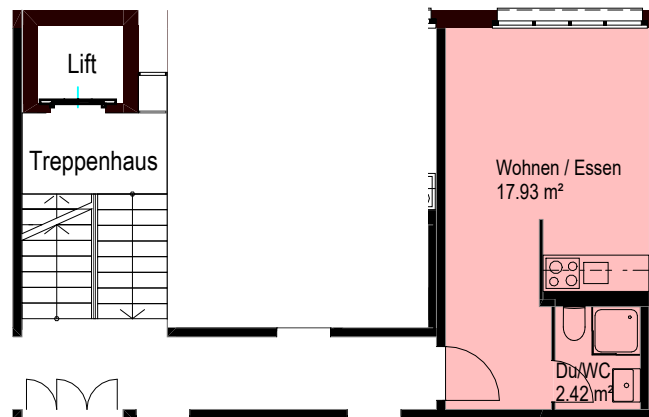

Adresse	Parkstrasse 11a	Objekt-Nummer	26027.01.1057
Objekt	1.0 Zimmer Wohnung	Fläche	20.35m <sup>2</sup>
Fläche	5. Obergeschoss	Keller	-

- 6.OG ( Attika )
- 5.OG
- 4.OG
- 3.OG
- 2.OG
- 1.OG
- EG
- 1.UG
- 2.UG

Situation

Schnitt

Übersicht

Grundriss

M 1:100