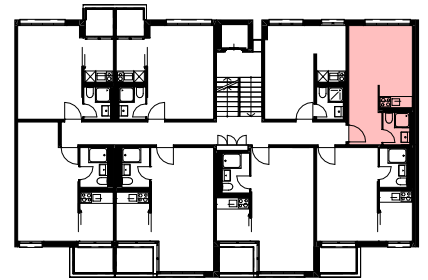

Adresse	Parkstrasse 11a	Objekt-Nummer	26027.01.1057
Objekt	1.0 Zimmer Wohnung	Fläche	20.35m <sup>2</sup>
Fläche	5. Obergeschoss	Keller	-

- 6.OG ( Attika )
- 5.OG
- 4.OG
- 3.OG
- 2.OG
- 1.OG
- EG
- 1.UG
- 2.UG

Situation

Schnitt

Übersicht

Grundriss

M 1:100