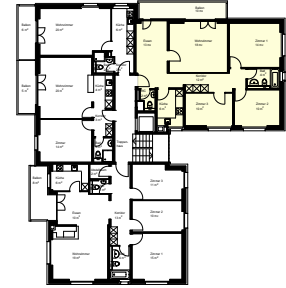

Liegenschaft Schützenmatt, 3280 Murten

Haus Schützenmatt Haus 8

Lage 1. Obergeschoss

Objekt 4.5-Zimmerwohnung

Fläche 88 m²

Objekt-Nummer 96516.01.1104

Situation

Schnitt