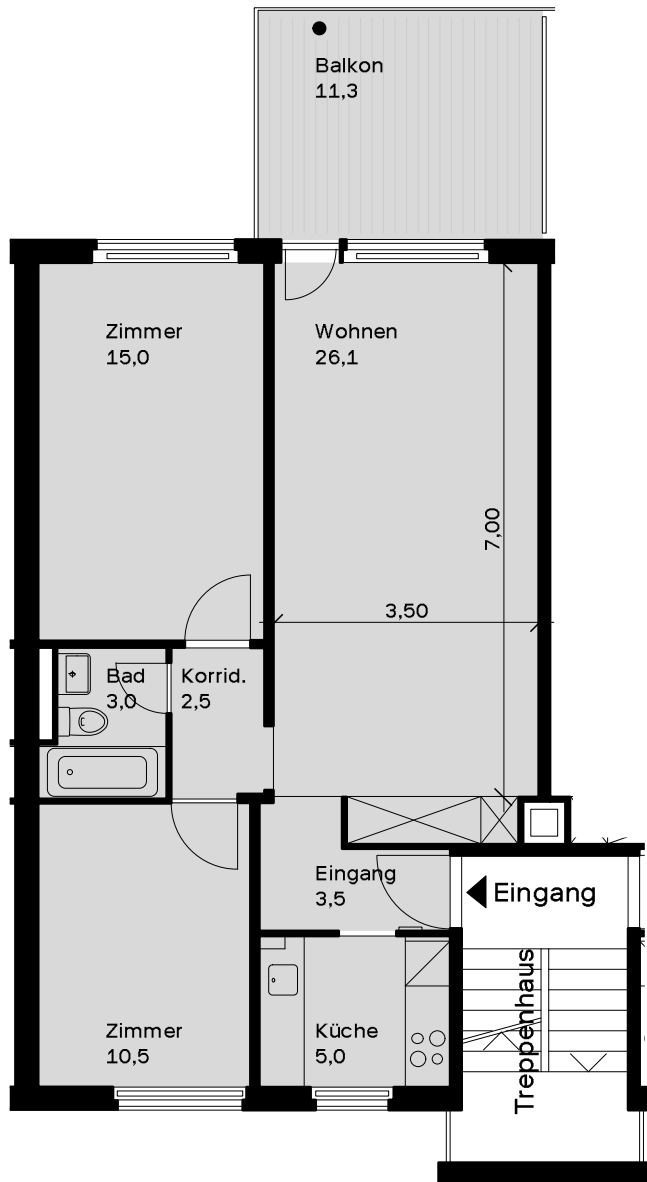

Adresse	Neubrückestrasse 25, 2555 Brugg b. Biel	Objekt-Nummer	26016.06.6031
Objekt	3.0-Zimmer-Wohnung	Fläche (VMF)	ca. 65,85 m ²
Lage	3. Obergeschoss	Keller	- m ²

Situation

Schnitt

Übersicht

Grundriss

M 1:100
0m 1 2 3 4 5