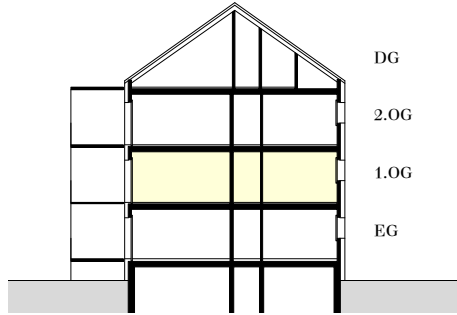

Liegenschaft	Aarepark / Hans-Huber-Strasse 39, 4500 Solothurn
Haus	Hans-Huber-Strasse 39
Lage	1. Obergeschoss
Objekt	Wohnung
Fläche	ca. 70,26 m ²
Objekt-Nummer	96010.12.1211

Situation

Schnitt

Übersicht

Grundriss
Massstab 1:100