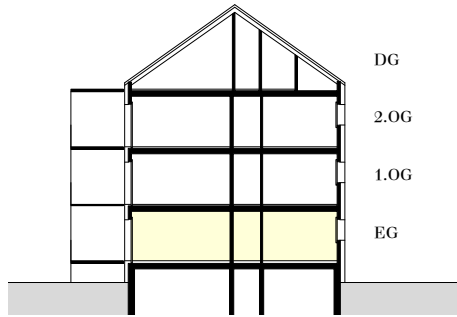

Liegenschaft	Aarepark / Hans-Huber-Strasse 39, 4500 Solothurn
Haus	Hans-Huber-Strasse 39
Lage	Erdgeschoss
Objekt	Wohnung
Fläche	ca. 106,73 m ²
Objekt-Nummer	96010.12.1202

Situation

Schnitt

Übersicht

Grundriss
Massstab 1:100