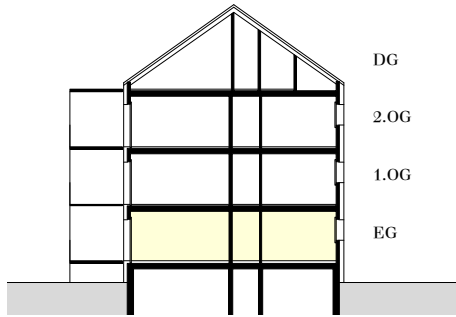

Liegenschaft	Aarepark / Hans-Huber-Strasse 39, 4500 Solothurn
Haus	Hans-Huber-Strasse 39
Lage	Erdgeschoss
Objekt	Wohnung
Fläche	ca. 70,26 m ²
Objekt-Nummer	96010.12.1201

Situation

Schnitt

Übersicht

Grundriss
Massstab 1:100