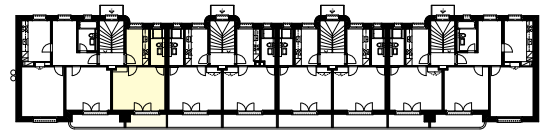

Liegenschaft	Wohnhaus, 3007 Bern
Haus	Dorngasse 2
Lage	1.Obergeschoss links
Objekt	1.0-Zimmer-Wohnung
Fläche	31.2 m <sup>2</sup>
Objekt-Nummer	96001.01.1011

DG  
2.OG  
1.OG  
EG  
UG

Situation

Schnitt

Übersicht

Grundriss  
Massstab 1:100

0 1 2 3 4 5m