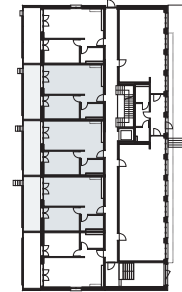

Adresse	Scheidgasse 8, 3612 Steffisburg	Objekt-Nummer	22570.04.0002 / 04.0003 / 04.0004
Objekt	2.5-Zimmer-Wohnung	Fläche (VMF)	ca. 53.9 m²
Lage	Erdgeschoss	Keller	ca. 7.0 m²

Übersicht

Grundriss