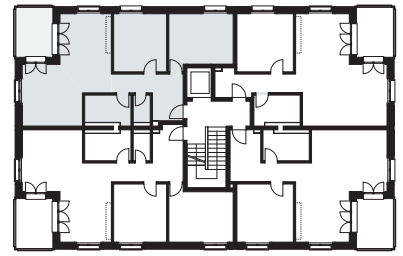

Adresse	Scheidgasse 6, 3612 Steffisburg	Objekt-Nummer	22570.01.0002 / 01.1002 / 01.2002
Objekt	3.5-Zimmer-Wohnung	Fläche (VMF)	ca. 77.2 m²
Lage	Erdgeschoss – 2. Obergeschoss	Keller	ca. 6.1 – 7.0 m²

Übersicht

Grundriss