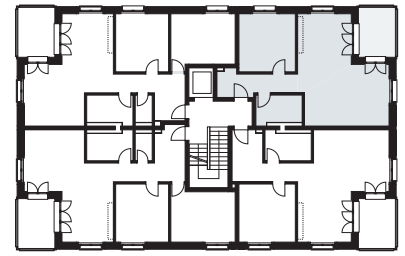

Adresse	Scheidgasse 6, 3612 Steffisburg	Objekt-Nummer	22570.01.0003
Objekt	2.5-Zimmer-Wohnung	Fläche (VMF)	ca. 63.7 m ²
Lage	Erdgeschoss	Keller	ca. 8.0 m ²

Situation

Schnitt

Übersicht

Grundriss