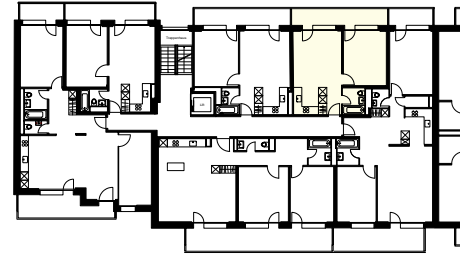

Liegenschaft	Mehrfamilienhaus, Mittelstrasse 40+42, 3012 Bern
Haus	Nr. 42
Zimmer	2.5
Lage	3. Obergeschoss
Fläche	ca. 39 m <sup>2</sup>
Objekt-Nummer	1034

Situation

Schnitt

Grundriss-Übersicht

Grundriss  
 Masstab 1:125